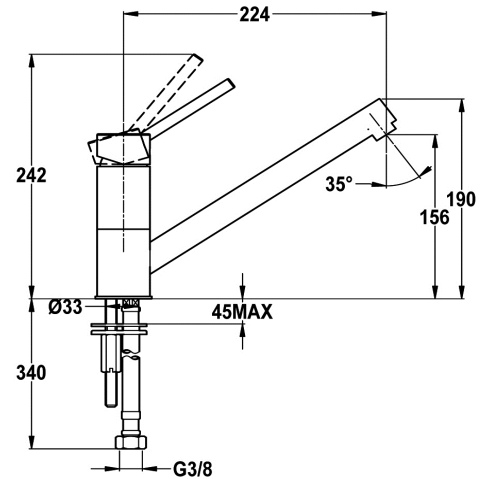

## MITIGEUR EVIER chromé

date janv.-14  
version 1

\* l'eau en Bavarois (Allemagne)

<b>CARTOUCHE CERAMIQUE</b>	-
<b>MARQUAGE</b>	type C1
<b>ECONOMIE D'EAU</b>	non
<b>ECONOMIE D'ENERGIE / SECURITE</b>	limiteur de température
<b>TAILLE</b>	Ø 35 mm

<b>AERATEUR</b>	NEOPERL - 18 mm - anti-calcaire intégré
<b>POIGNEE</b>	métal
<b>FLEXIBLE INOX</b>	TUCAI - EPDM F3/8 - 40 mm
<b>DOUCHETTE</b>	non
<b>BASETTE</b>	oui - métal chromé
<b>FIXATION</b>	étrier - tige filetée - renfort -
<b>POIDS</b>	env. 1230 grs

<b>ACS</b>	OUI
<b>NF</b>	-
<b>ECAU / QUALITEL</b>	-

**LES + PRODUIT**

*Long bec de 230mm. Outils de démontage de l'aérateur fourni.*

<b>GENCOD</b>	<b>3 52383 003749 9</b>	<b>CONDITIONNEMENT</b>	boîte THEWA avec étiquette et photo couleur
		<b>UC / MASTERBOX</b>	1 / 6
		<b>GARANTIE</b>	5 ans