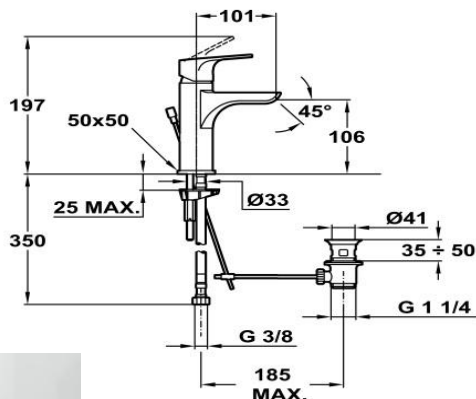

série JALA

MITIGEUR CHROME

LAVABO BEC CASCADE

* l'eau en Esperanto (International)

CARTOUCHE CERAMIQUE

MARQUAGE

ECONOMIE D'EAU

ECONOMIE D'ENERGIE / SECURITE

TAILLE

NF

type C1

non

limiteur de température par cran réglable

Ø 35 mm

LAVABO JAL17

AERATEUR - mm - grille EPDM

POIGNEE métal

FLEXIBLE MATEU - EPDM F3/8 - 40cm

VIDAGE Laiton

BASETTE oui

FIXATION étrier - tige fileté -

POIDS env. 780 grs

ACS n° 11 ACC LY 4545

NF -

ECAU / QUALITEL -

LES + DES PRODUITS

Un modèle mitigeur haut pour lavabo

JAL17

GENCOD 3 52383 003778 9

UC / MASTERBOX

1 / 6

CONDITIONNEMENT

boîte THEWA avec étiquette et photo couleur

GARANTIE

5 ans

Informations données à titre indicatif - Voir nos C.G.V.

THERMADOR - Parc d'activités de Chesnes - CS10710 - 38297 St QUENTIN FALLAVIER

www.thermador.fr thermador@thermador.fr 04.74.94.41.33 04.74.94.41.18