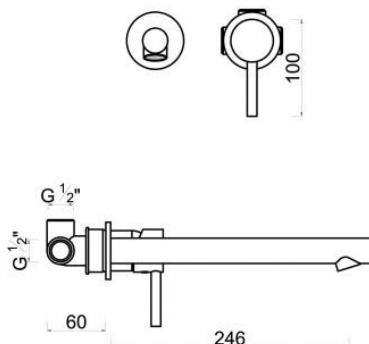

FICHE TECHNIQUE

* EAU en Somalien (Afrique)

TheWa[®]
PROFESSIONAL

✗ **CARTOUCHE CERAMIQUE C1 CITEC**

- ◆ ECONOMIE D'EAU non
- ◆ ECONOMIE D'ENERGIE non
- ◆ TAILLE Ø 35 mm
- ◆ DEBIT (lavabo) - l/mn

✗ **COMPOSANTS**

- ◆ POIGNEE métal (ZAMAC)
- ◆ FIXATION platine encastrée

✗ **LAVABO ENCASTRE BIY60**

- ◆ -

✗ **GARANTIE 5 ans**

✗ **CONDITIONNEMENT boîte kraft THEWA**

GENCOD
CODE BARRES