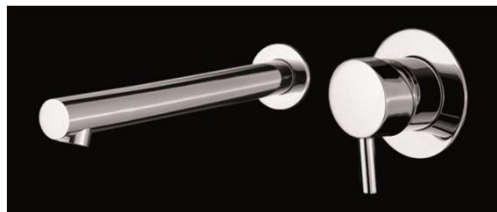

FICHE TECHNIQUE

* EAU en Somalien (Afrique)

TheWa[®]
PROFESSIONAL

✗ **CARTOUCHE CERAMIQUE C1 CITEC**

- ◆ ECONOMIE D'EAU non
- ◆ ECONOMIE D'ENERGIE non
- ◆ TAILLE Ø 35 mm
- ◆ DEBIT (lavabo) - l/mn

✗ **COMPOSANTS**

- ◆ POIGNEE métal (ZAMAC)
- ◆ FIXATION platine encastrée

✗ **LAVABO ENCASTRE BIY60**

- ◆ -

✗ **GARANTIE 5 ans**

✗ **CONDITIONNEMENT boîte kraft THEWA**

GENCOD
CODE BARRES